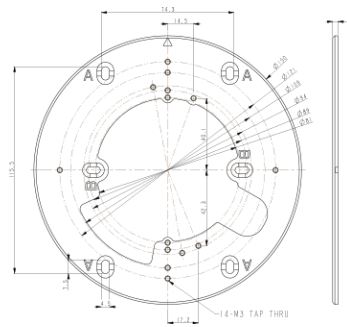

Gang Bracket

GP02

Dimension (mm)

Specification

외관	
설치 위치	Gang Box
재질	Steel Sheet
색상	White
크기	W : 150mm H : 3mm
무게	0.1kg

Compatible Accessories

BJC09

Wall Junction Bracket