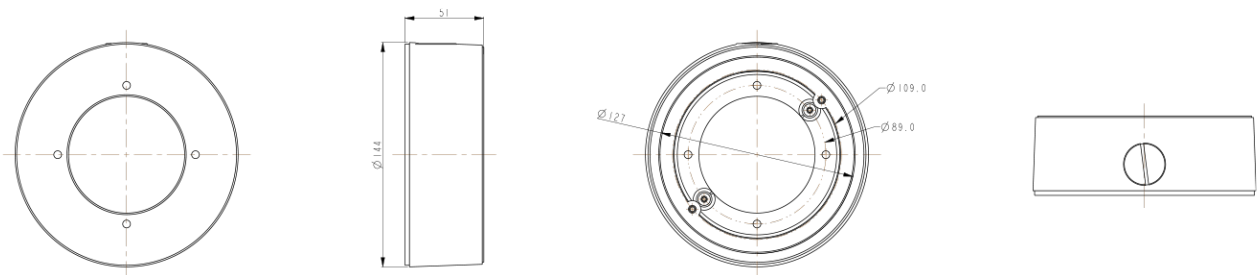

# Junction Bracket

BJC03

## Dimension (mm)

## Specification

외관	
정션	Junction (Ceiling)
재질	Aluminum-Die Casting
색상	White
크기	W : 144mm H : 51mm
무게	0.5kg

Compatible Cameras

 <p><b>NVD8-12-R</b> 2M IP IR Flat Dome</p>	 <p><b>NVD8-22-R</b> DWC-MPF2Wi28TW 2M IP IR Flat Dome</p>	 <p><b>NVD8-45-R</b> DWC-MF5Wi4TW 5M IP IR Flat Dome</p>	 <p><b>NVD13-65-R</b> 5M IP MFZ IR Flat Dome</p>
 <p><b>NVD13-78-R</b> AI 4K IP MFZ IR Flat Dome</p>	 <p><b>NVD9-12-R</b> DWC-MV82DiVT 2M IP MFZ IR Flat Dome</p>	 <p><b>NVD9-22-R</b> DWC-MPV82WiATW 2M IP MFZ IR Flat Dome</p>	 <p><b>NVD9-45-R</b> DWC-MPV85WiATW 5M IP MFZ IR Flat Dome</p>
 <p><b>NVD2-22-R</b> DWC-MPVA2Wi28T 2M IP MFZ IR Turret</p>	 <p><b>NVD2-55-R_Fixed</b> DWC-MPVA5Wi28T 5M IP IR Turret</p>	 <p><b>NVD2-55-R</b> DWC-MPVA5WiAT 5M IP MFZ IR Turret</p>	 <p><b>NVD11-58-R</b> DWC-MPVD8Wi28TW 4K IP MFZ IR Bubble Free Dome</p>