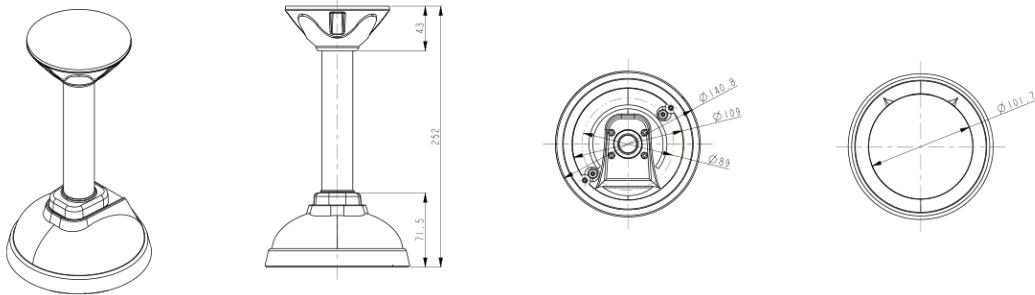

Ceiling Bracket

BC10

Dimension (mm)

Specification

외관	
설치 위치	Ceiling
재질	Aluminum-Die Casting
크기	W : 140.8mm H : 252mm
무게	0.7kg

Compatible Cameras

NVD3-78-WA

AI 4K IP MFZ FULL-COLOR
FLASHLIGHT TURRET

NVD10-M5L-R

AI 5M IP IR Flat Dome

NVD13-Z5-R

AI 5M IP MFZ IR Dome

NVD13-Z5-RF

AI 5M IP IR Dome

NVD10-78-RZ(622)

AI 4K IP MFZ IR Flat Dome