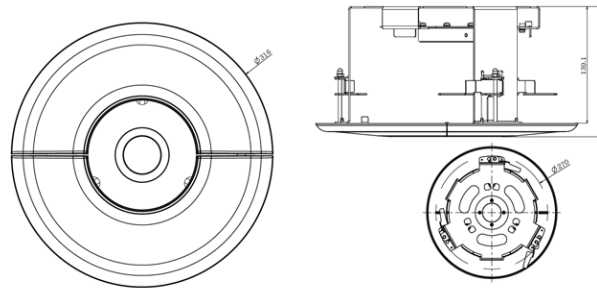

Inceiling Bracket

BR08

Dimension (mm)

Specification

외관

설치 위치	In Ceiling
재질	Steel Sheet
색상	White
크기	W : 316mm H : 155mm
무게	1.68kg

Compatible Cameras

NPX5-52-R

DWC-MPTZ230XTW

2M IP 30X IR PTZ