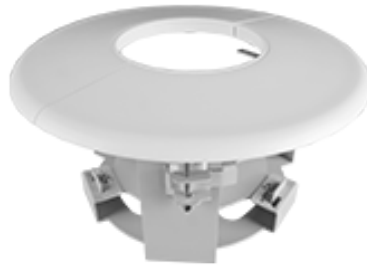

Inceiling Bracket

BR08

Dimension (mm)

Specification

외관

설치 위치	In Ceiling
재질	Steel Sheet
색상	White
크기	W : 316mm H : 155mm
무게	1.68kg

Compatible Cameras

NPX5-52-R

DWC-MPTZ230XTW

2M IP 30X IR PTZ