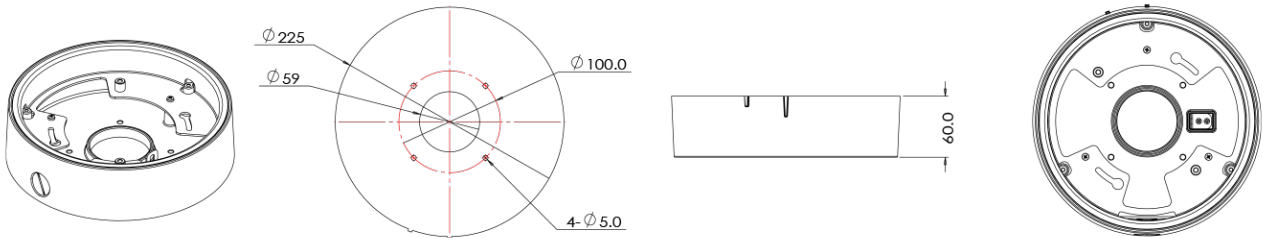

Junction Bracket

BJC05

Dimension (mm)

Specification

외관	
정션	Junction (Ceiling)
재질	Aluminum-Die Casting
색상	White
크기	W : 225mm H : 60mm
무게	1.3kg