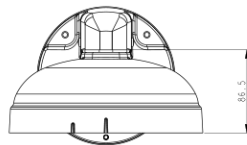

Wall Bracket

BW13

Dimension (mm)

Specification

외관

설치 위치	Wall
재질	Aluminum-Die Casting
색상	White
크기	W : 203mm H : 226mm

Compatible Accessories

BJC09