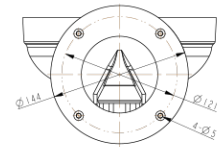

Wall Bracket

BW13

Dimension (mm)

Specification

외관

설치 위치	Wall
재질	Aluminum-Die Casting
색상	White
크기	W : 203mm H : 226mm

Compatible Accessories

BJC09