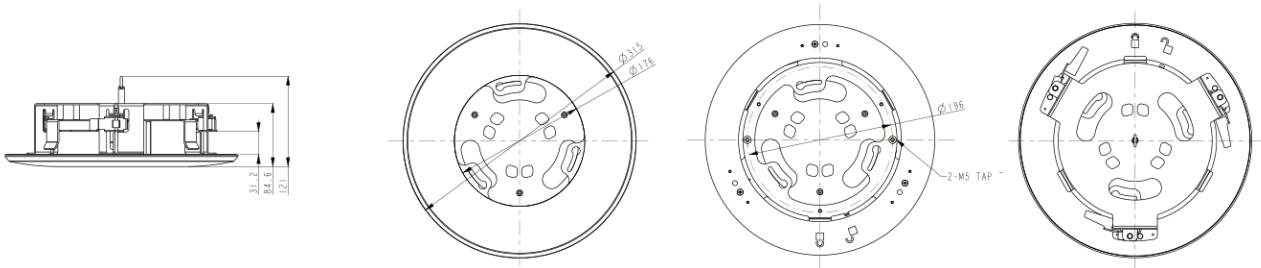

Inceiling Bracket

BR03

Dimension (mm)

Specification

외관

설치 위치	In Ceiling
재질	Steel Sheet
색상	White
크기	W : 315mm H : 84.6mm
무게	1.3kg

Compatible Cameras

NVM5-520

DWC-PPVX20WATW

Total 20M IP MFZ Surround
Dome