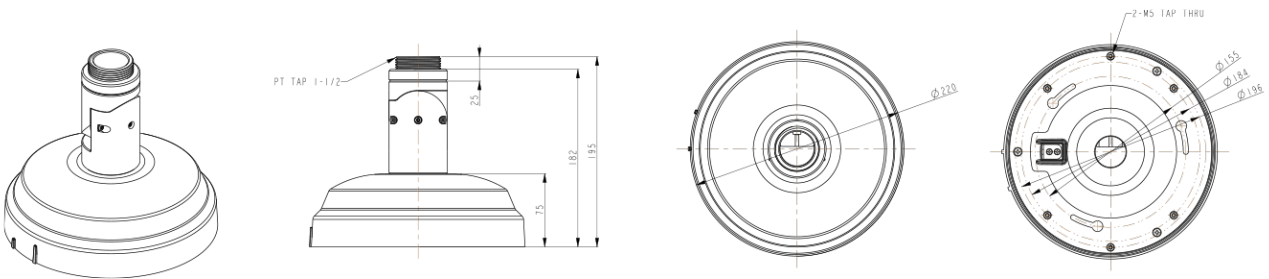

Angle Bracket

BJ14

Dimension (mm)

Specification

외관

기타	Angle
재질	Aluminum-Die Casting
색상	White
크기	W : 220mm H : 195mm
무게	1.43kg

Compatible Cameras

NVM6-732

AI Total 32M Panorama Dome