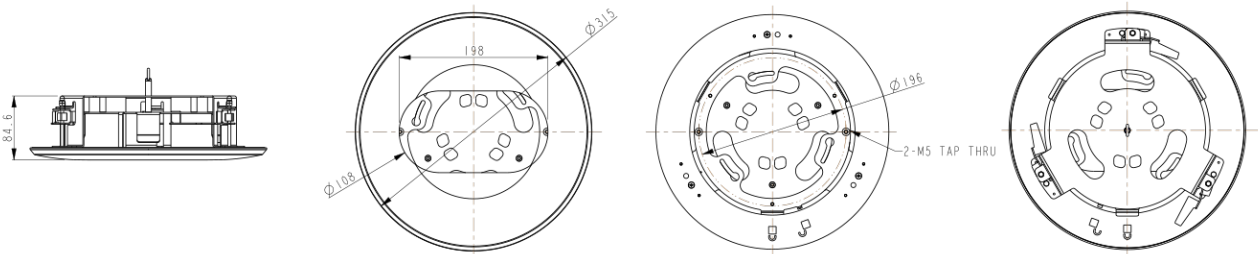

Inceiling Bracket

BR07

Dimension (mm)

Specification

외관

설치 위치	In Ceiling
재질	Steel Sheet
색상	White
크기	W : 315mm H : 84.6mm
무게	1.43kg

Compatible Cameras

NVM7-510-R

Total 10M IP MFZ IR Dual Dome