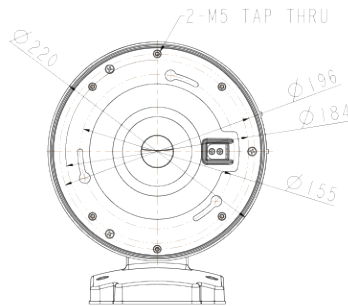

# Wall Bracket

BW15

## Dimension (mm)

### 외관

설치 위치	Wall
재질	Aluminum-Die Casting
색상	White
크기	W : 263mm D : 220mm H : 258.5mm
무게	1.8kg