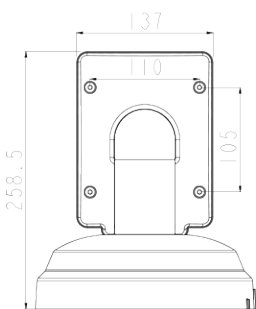

# Wall Bracket

BW15

## Dimension (mm)

### 외관

설치 위치	Wall
재질	Aluminum-Die Casting
색상	White
크기	W : 263mm D : 220mm H : 258.5mm
무게	1.8kg