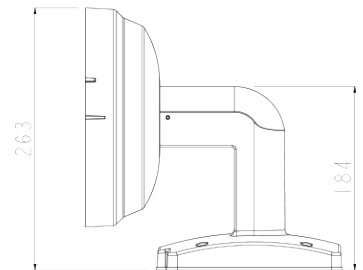

# Wall Bracket

BW15

## Dimension (mm)

### 외관

설치 위치	Wall
재질	Aluminum-Die Casting
색상	White
크기	W : 263mm D : 220mm H : 258.5mm
무게	1.8kg