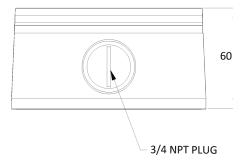

JUNCTION BRACKET

BJC12

Dimension (mm)

Specification

외관	
정션	Junction (Ceiling)
재질	Aluminum-Die Casting
색상	White
크기	W : 115.8 H : 60.0
무게	0.47kg

Compatible Cameras

 <p>NVD6-75L-R AI 5M IP IR Flat Dome</p>	 <p>NBI4-75-R 3xLOGIC AI 5M IP IR Mini Bullet</p>	 <p>NBI4-65-R 3xLOGIC 5M IP IR Mini Bullet</p>	 <p>NBI4-62-R 3xLOGIC 2M IP IR Mini Bullet</p>
 <p>NBT6-78-RZ(622) AI 4K IP MFZ IR Bullet</p>	 <p>NBT6-78-R AI 4K IP MFZ IR Bullet</p>	 <p>NBT6-Z5-R AI 5M IP MFZ IR Bullet</p>	 <p>NBT6-Z5-RF AI 5M IP IR Bullet</p>
 <p>NBT6-75L-RZ(550) AI 5M IP MFZ IR Bullet</p>	 <p>NBT6-75L-RZ(622) AI 5M IP MFZ IR Bullet</p>	 <p>NBT6-75L-R AI 5M IP MFZ IR Bullet</p>	 <p>NBT6-75L-RF AI 5M IP IR Bullet</p>

NBH1-50 (320)
IP Thermal Mini Bullet

NBH1-50 (200)
IP Thermal Mini Bullet

NVD7-75-R
AI 5M IP IR Mini Dome

NVD7-45-R
DWC-MPV75Wi28TW
5M IP IR Mini Dome

NVD7-22-R
DWC-MPV72Wi4TW
2M IP IR Mini Dome

NVD7-22-RE
2M IP IR Mini Dome Floor
Indicator