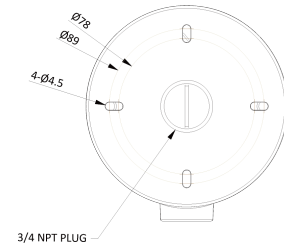

JUNCTION BRACKET

BJC12

Dimension (mm)

Specification

외관	
정션	Junction (Ceiling)
재질	Aluminum-Die Casting
색상	White
크기	W : 115.8 H : 60.0
무게	0.47kg

Compatible Cameras

 <p>NVD6-75L-R AI 5M IP IR Flat Dome</p>	 <p>NBI4-75-R 3xLOGIC AI 5M IP IR Mini Bullet</p>	 <p>NBI4-65-R 3xLOGIC 5M IP IR Mini Bullet</p>	 <p>NBI4-62-R 3xLOGIC 2M IP IR Mini Bullet</p>
 <p>NBT6-78-RZ(622) AI 4K IP MFZ IR Bullet</p>	 <p>NBT6-78-R AI 4K IP MFZ IR Bullet</p>	 <p>NBT6-Z5-R AI 5M IP MFZ IR Bullet</p>	 <p>NBT6-Z5-RF AI 5M IP IR Bullet</p>
 <p>NBT6-75L-RZ(550) AI 5M IP MFZ IR Bullet</p>	 <p>NBT6-75L-RZ(622) AI 5M IP MFZ IR Bullet</p>	 <p>NBT6-75L-R AI 5M IP MFZ IR Bullet</p>	 <p>NBT6-75L-RF AI 5M IP IR Bullet</p>

NBH1-50 (320)
IP Thermal Mini Bullet

NBH1-50 (200)
IP Thermal Mini Bullet

NVD7-75-R
AI 5M IP IR Mini Dome

NVD7-45-R
DWC-MPV75Wi28TW
5M IP IR Mini Dome

NVD7-22-R
DWC-MPV72Wi4TW
2M IP IR Mini Dome

NVD7-22-RE
2M IP IR Mini Dome Floor
Indicator

NVD7-12-R
DWC-MV72Di28T
2M IP IR Mini Dome