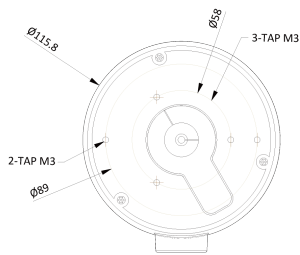

JUNCTION BRACKET

BJC12

Dimension (mm)

Specification

외관	
정션	Junction (Ceiling)
재질	Aluminum-Die Casting
색상	White
크기	W : 115.8 H : 60.0
무게	0.47kg

Compatible Cameras

 <p>NVD6-75L-R AI 5M IP IR Flat Dome</p>	 <p>NBI4-75-R 3xLOGIC AI 5M IP IR Mini Bullet</p>	 <p>NBI4-65-R 3xLOGIC 5M IP IR Mini Bullet</p>	 <p>NBI4-62-R 3xLOGIC 2M IP IR Mini Bullet</p>
 <p>NBT6-78-RZ(622) AI 4K IP MFZ IR Bullet</p>	 <p>NBT6-78-R AI 4K IP MFZ IR Bullet</p>	 <p>NBT6-Z5-R AI 5M IP MFZ IR Bullet</p>	 <p>NBT6-Z5-RF AI 5M IP IR Bullet</p>
 <p>NBT6-75L-RZ(550) AI 5M IP MFZ IR Bullet</p>	 <p>NBT6-75L-RZ(622) AI 5M IP MFZ IR Bullet</p>	 <p>NBT6-75L-R AI 5M IP MFZ IR Bullet</p>	 <p>NBT6-75L-RF AI 5M IP IR Bullet</p>

NBH1-50 (320)
IP Thermal Mini Bullet

NBH1-50 (200)
IP Thermal Mini Bullet

NVD7-75-R
AI 5M IP IR Mini Dome

NVD7-45-R
DWC-MPV75Wi28TW
5M IP IR Mini Dome

NVD7-22-R
DWC-MPV72Wi4TW
2M IP IR Mini Dome

NVD7-22-RE
2M IP IR Mini Dome Floor
Indicator

NVD7-12-R
DWC-MV72Di28T
2M IP IR Mini Dome