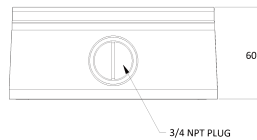

# JUNCTION BRACKET

BJC11

## Dimension (mm)

### 외관

정션	Junction (Ceiling)
재질	Aluminum-Die Casting
색상	White
크기	W : 135.8 H : 60.0
무게	0.61kg