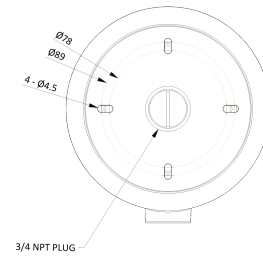

# JUNCTION BRACKET

BJC11

## Dimension (mm)

### 외관

정션	Junction (Ceiling)
재질	Aluminum-Die Casting
색상	White
크기	W : 135.8 H : 60.0
무게	0.61kg