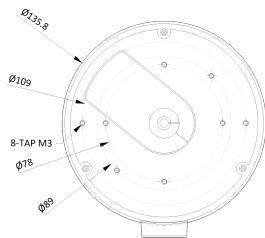

# JUNCTION BRACKET

BJC11

## Dimension (mm)

### 외관

정션	Junction (Ceiling)
재질	Aluminum-Die Casting
색상	White
크기	W : 135.8 H : 60.0
무게	0.61kg