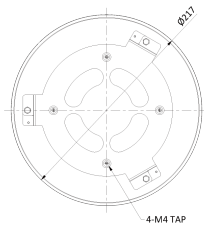

INCEILING BRACKET

BR11

Dimension (mm)

Specification

외관

설치 위치	In Ceiling
재질	Steel Sheet
색상	White
크기	W : 217.0mm H : 87.2mm
무게	0.64kg

Compatible Cameras

NNK7-M8-RS