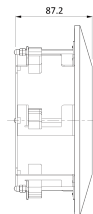

INCEILING BRACKET

BR11

Dimension (mm)

Specification

외관

설치 위치	In Ceiling
재질	Steel Sheet
색상	White
크기	W : 217.0mm H : 87.2mm
무게	0.64kg

Compatible Cameras

NNK7-M8-RS