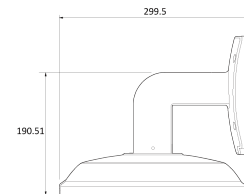

BW18

Dimension (mm)

Specification

외관

설치 위치	Wall
정션	Wall Junction
재질	Aluminum-Die Casting
색상	White
크기	W : 289.0mm D : 299.5mm H : 248.5mm
무게	2.4kg