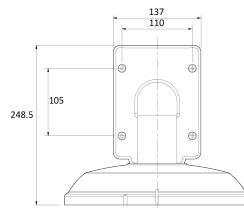

BW18

Dimension (mm)

Specification

외관

설치 위치	Wall
정션	Wall Junction
재질	Aluminum-Die Casting
색상	White
크기	W : 289.0mm D : 299.5mm H : 248.5mm
무게	2.4kg