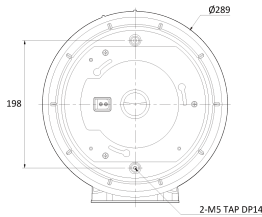

BW18

Dimension (mm)

Specification

외관

설치 위치	Wall
정션	Wall Junction
재질	Aluminum-Die Casting
색상	White
크기	W : 289.0mm D : 299.5mm H : 248.5mm
무게	2.4kg