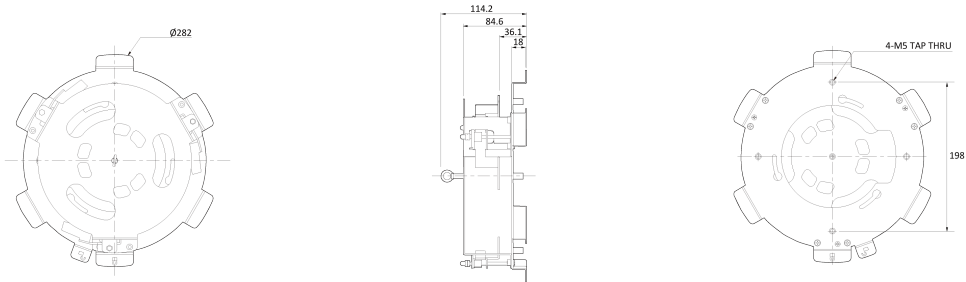

BR10

Dimension (mm)

Specification

외관

설치 위치	In Ceiling
재질	Steel Sheet
색상	Black
크기	W : 282.0mm H : 114.0mm
무게	1.25kg

Compatible Cameras

**NVM9-720-R**

AI 20M IP MFZ IR Surround  
Dome