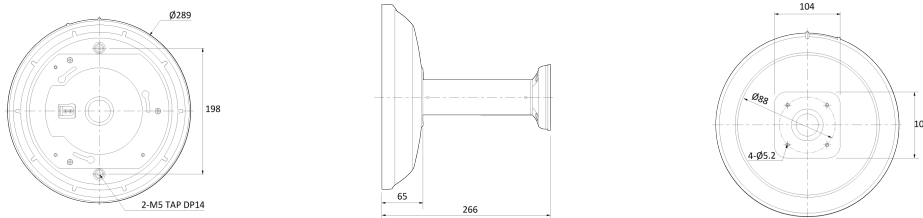

BC19

Dimension (mm)

Specification

외관

설치 위치	Ceiling
재질	Aluminum-Die Casting
색상	White
크기	W : 289.0mm H : 266.0mm
무게	1.8kg

Compatible Cameras

NVM9-720-R

AI 20M IP MFZ IR Surround
Dome