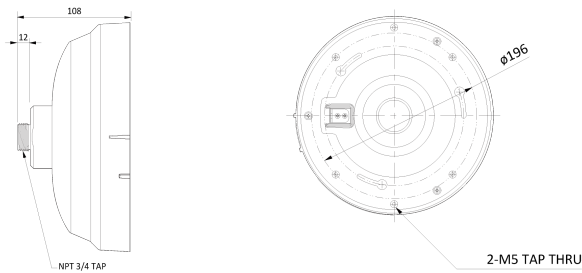

BC15 NPT

Dimension (mm)

Specification

외관

설치 위치	Ceiling
재질	Aluminum-Die Casting
색상	White
크기	W : 220.0mm H : 108.0mm
무게	1.0kg

Compatible Cameras

NVM5-520

DWC-PPVX20WATW

Total 20M IP MFZ Surround
Dome