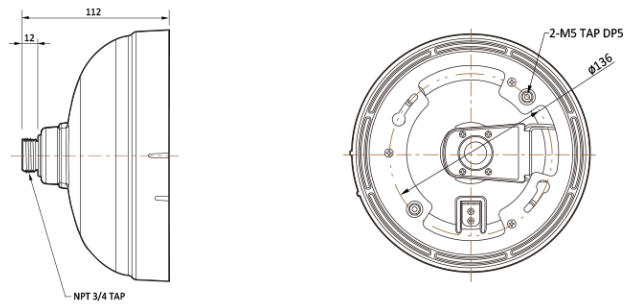

BC13 NPT

Dimension (mm)

Specification

외관

설치 위치	Ceiling
재질	Aluminum-Die Casting
색상	White
크기	W : 203.0mm H : 112.0mm
무게	0.8kg