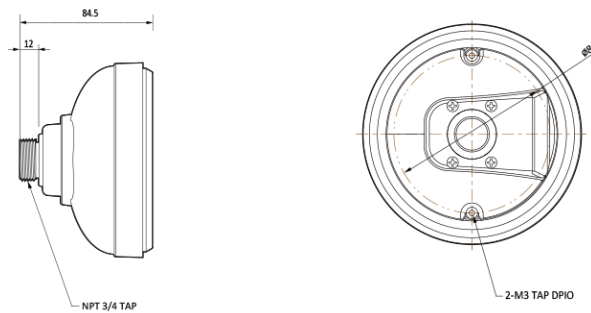

## BC11 NPT

## Dimension (mm)

### 외관

설치 위치	Ceiling
재질	Aluminum-Die Casting
색상	White
크기	W : 124.0mm H : 84.5mm
무게	0.45kg