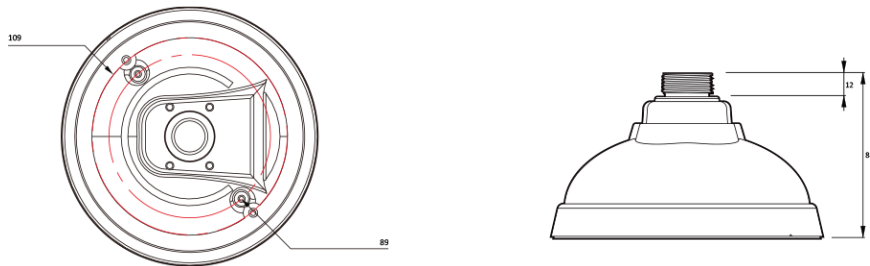

BC10 NPT

Dimension (mm)

Specification

외관

설치 위치	Ceiling
재질	Aluminum-Die Casting
색상	White
크기	W : 141.0mm H : 86.0mm
무게	0.39kg

Compatible Cameras

NVD3-78-WA

AI 4K IP MFZ FULL-COLOR
FLASHLIGHT TURRET