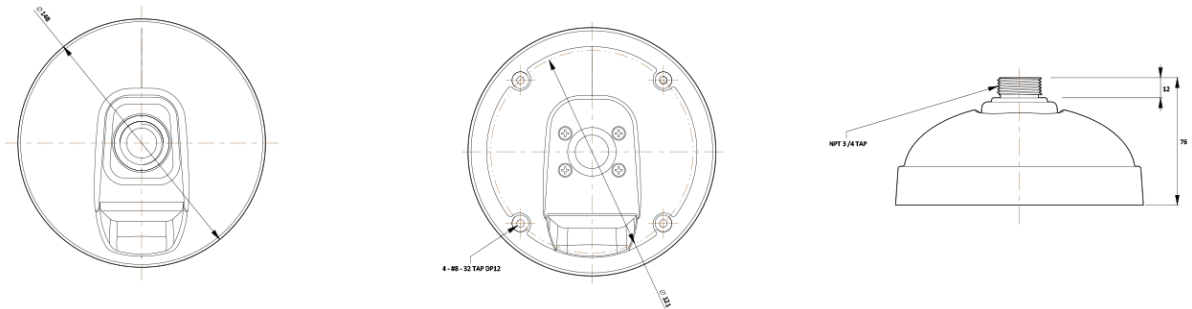

BC08 NPT

Dimension (mm)

Specification

외관

설치 위치	Ceiling
재질	Aluminum-Die Casting
색상	White
크기	W : 148.0mm H : 76.0mm
무게	0.43kg