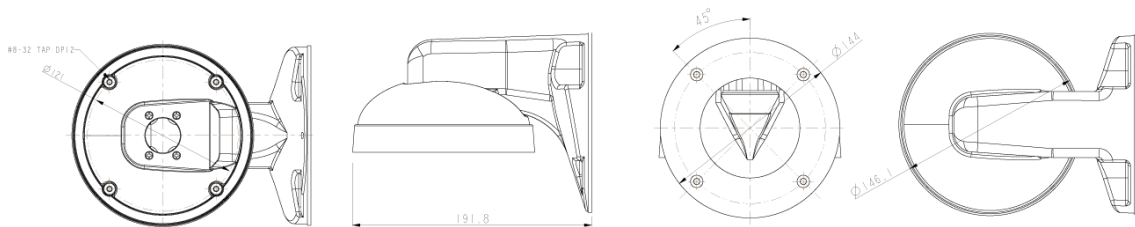

Wall Bracket

BW08

Dimension (mm)

Specification

외관

설치 위치	Wall
재질	Aluminum-Die Casting
색상	White
크기	W : 144mm H : 192mm

외관

무게	0.85kg
----	--------