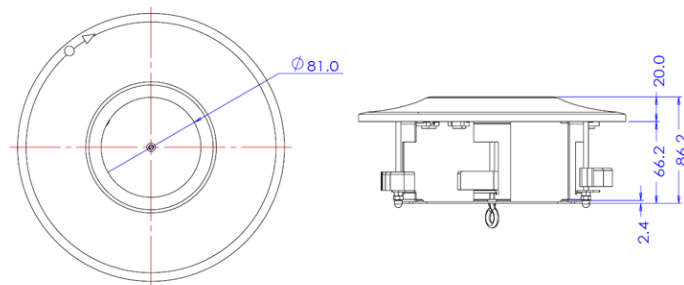

## Dimension (mm)

### 외관

설치 위치	In Ceiling
재질	Steel Sheet
색상	White
크기	W : 217mm H : 74.2mm
무게	0.43kg

Compatible Cameras

**CNK4-12-R**

2M HD Analog IR Outdoor  
Dome