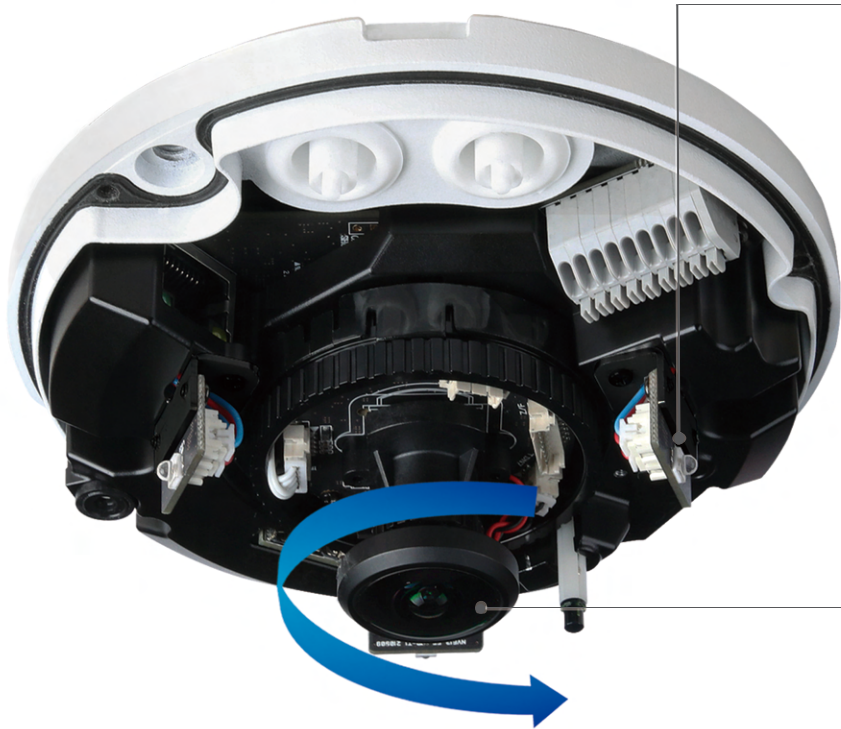

12MP 360° VIEW FISHEYE DOME

12MP / WDR / 3D-DNR /
DC12V / PoE / IP67, IK10 RATED

De-
Warping

12MP

NVF13-712-R

카메라 안에서 360° 와이드 뷰+다양한 Dewarping 모드 제공

12MP 고해상도 센서와 FISHEYE 렌즈를 통해, 360° 고해상도 이미지를 볼 수 있을 뿐 아니라 180° 파노라마, 특정 지역 확대 등 다양한 Dewarping 모드를 원격으로 확인할 수 있습니다.

고출력 IR LED

고출력 IR LED를 사용하여 야간에도 효과적으로 영상을 확인할 수 있습니다.

360° 회전 가능한 어안렌즈

렌즈를 360°회전할 수 있어, 설치 후 원하는 방향으로 영상을 조정할 수 있습니다.

IP67(방진&방수), IK10(충격방지)

IP67 등급의 방진, 방수와 IK10등급의 충격방지가 가능하여 실내뿐만 아니라 실외 설치에도 최적화된 카메라입니다.