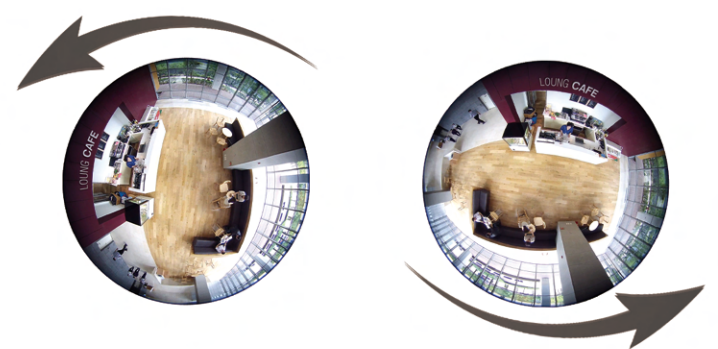

12MP 360° VIEW FISHEYE DOME

12MP / WDR / 3D-DNR /
DC12V / PoE / IP67, IK10 RATED

De-
Warping

12MP

NVF13-712-R

카메라 안에서 360° 와이드 뷰+다양한 Dewarping 모드 제공

12MP 고해상도 센서와 FISHEYE 렌즈를 통해, 360° 고해상도 이미지를 볼 수 있을 뿐 아니라 180° 파노라마, 특정 지역 확대 등 다양한 Dewarping 모드를 원격으로 확인할 수 있습니다.

고출력 IR LED

고출력 IR LED를 사용하여 야간에도 효과적으로 영상을 확인할 수 있습니다.

360° 회전 가능한 어안렌즈

렌즈를 360°회전할 수 있어, 설치 후 원하는 방향으로 영상을 조정할 수 있습니다.

IP67(방진&방수), IK10(충격방지)

IP67 등급의 방진, 방수와 IK10등급의 충격방지가 가능하여 실내뿐만 아니라 실외 설치에도 최적화된 카메라입니다.