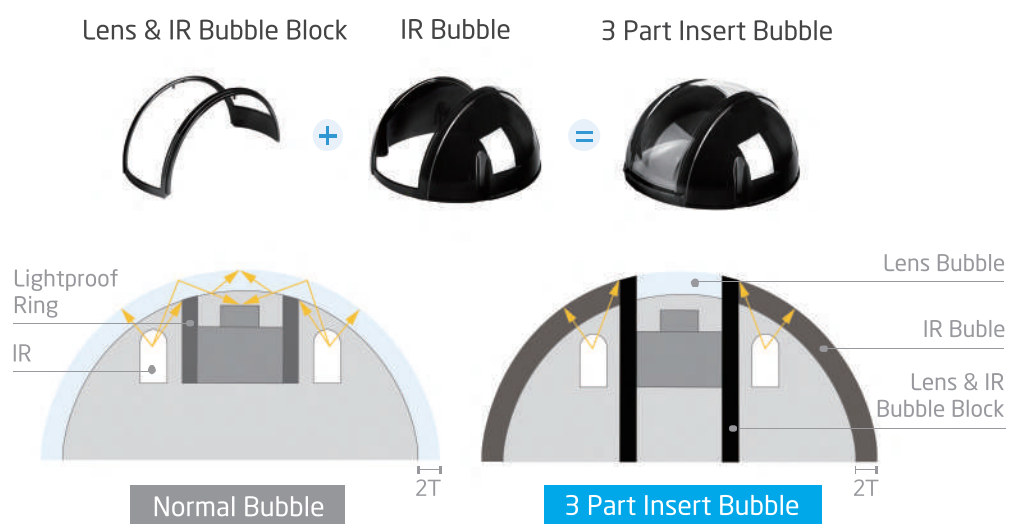

30X IR PTZ HIGH POWER LED DOME

FULL HD IP IR PTZ CAMERA
2MP / WDR / TDN / DNR
DC24V / PoE IEEE

3 Part Insert Bubble

The normal bubble has the light reflection on the lens by being reflected from the inside surface of the bubble. CPRo's 3 part insert bubble has a block part blocking IR light from entering the lens so the light reflection has decreased dramatically.

Vari-IR technology with 30x optical zoom

The angle of the IR is automatically adjusted according to the zoom, and 360° omni-directional monitoring is possible up to 70m at night.

95° tilt supportable at the PTZ

To overcome tilt angle limitation from the normal spherical bubble, the improved bubble provides 95° tilt angle without any image distortions.

More compact than anything else

It is compact and light compared to the same performance PTZ camera in a small simple design that can be installed in/outdoor.

PTZ에 최적화된 가변 IR 기술

zoom에 따라 IR의 각도가 자동 조절 되어 야간에 최대 70m 까지 360° 전방위 감시가 가능합니다.

원형돔으로 화각 가림 현상 최소화

개선된 원형돔은 중심축을 위로 올려 5° ~ -90° Tilt를 지원함으로써 반구돔의 화각 가림 문제를 해결했습니다.

동급 PTZ보다 월등히 작고 심플한 디자인

실외 뿐만 아니라 실내에 설치해도 손색 없는 작고 심플한 디자인으로 동급 성능 PTZ 카메라에 비해 월등히 작고 가벼워 설치 및 유지보수가 용이합니다.