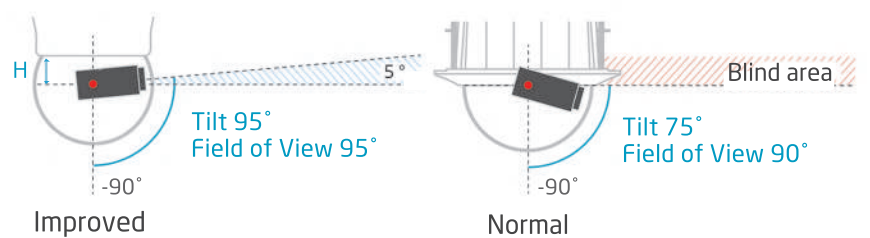

30X IR PTZ HIGH POWER LED DOME

FULL HD IP IR PTZ CAMERA
2MP / WDR / TDN / DNR
DC24V / PoE IEEE

3 Part Insert Bubble

The normal bubble has the light reflection on the lens by being reflected from the inside surface of the bubble. CPRo's 3 part insert bubble has a block part blocking IR light from entering the lens so the light reflection has decreased dramatically.

Vari-IR technology with 30x optical zoom

The angle of the IR is automatically adjusted according to the zoom, and 360° omni-directional monitoring is possible up to 70m at night.

95° tilt supportable at the PTZ

To overcome tilt angle limitation from the normal spherical bubble, the improved bubble provides 95° tilt angle without any image distortions.

More compact than anything else

It is compact and light compared to the same performance PTZ camera in a small simple design that can be installed in/outdoor.

PTZ에 최적화된 가변 IR 기술

zoom에 따라 IR의 각도가 자동 조절 되어 야간에 최대 70m 까지 360° 전방위 감시가 가능합니다.

원형돔으로 화각 가림 현상 최소화

개선된 원형돔은 중심축을 위로 올려 5° ~ -90° Tilt를 지원함으로써 반구돔의 화각 가림 문제를 해결했습니다.

동급 PTZ보다 월등히 작고 심플한 디자인

실외 뿐만 아니라 실내에 설치해도 손색 없는 작고 심플한 디자인으로 동급 성능 PTZ 카메라에 비해 월등히 작고 가벼워 설치 및 유지보수가 용이합니다.