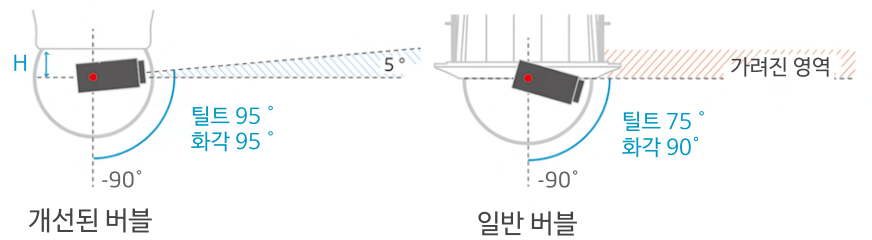

Vari-IR technology with 30x optical zoom

The angle of the IR is automatically adjusted according to the zoom, and 360° omni-directional monitoring is possible up to 70m at night.

95° tilt supportable at the PTZ

To overcome tilt angle limitation from the normal spherical bubble, the improved bubble provides 95° tilt angle without any image distortions.

More compact than anything else

It is compact and light compared to the same performance PTZ camera in a small simple design that can be installed in/outdoor.

30X IR PTZ HIGH POWER LED DOME

FULL HD IP IR PTZ CAMERA
2MP / WDR / TDN / DNR
DC24V / PoE IEEE

3단 인서트 버블로 IR 난반사 현상 개선

기존 일체형 버블은 IR 빛이 버블 안쪽 표면에서 반사되어 렌즈에 난반사 현상이 일어났습니다. 씨프로의 3단 인서트 버블은 렌즈 및 IR 사이에 가림막을 설치하여 IR 빛이 렌즈로 들어오지 않아 난반사 현상이 없습니다.

PTZ에 최적화된 가변 IR 기술

zoom에 따라 IR의 각도가 자동 조절 되어 야간에 최대 70m 까지 360° 전방위 감시가 가능합니다.

원형돔으로 화각 가림 현상 최소화

개선된 원형돔은 중심축을 위로 올려 5° ~ -90° Tilt를 지원함으로써 반구돔의 화각 가림 문제를 해결했습니다.

동급 PTZ보다 월등히 작고 심플한 디자인

실외 뿐만 아니라 실내에 설치해도 손색 없는 작고 심플한 디자인으로 동급 성능 PTZ 카메라에 비해 월등히 작고 가벼워 설치 및 유지보수가 용이합니다.